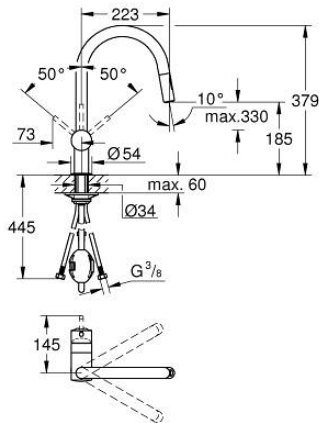

## 32 321 002 MINTA EINHAND-SPÜLTISCHBATTERIE, 1/2"

### PRODUKTBESCHREIBUNG

- Farbe: chrom
- C-Auslauf
- Einlochmontage
- GROHE Long-Life Oberfläche
- GROHE SilkMove 46 mm Keramikkartusche
- GROHE EasyDock
- herausziehbare Dual Spülbrause
- Umstellung: Laminarstrahl/SpeedClean Brausestrahl
- variabel einstellbare Mengenbegrenzung
- schwenkbarer Rohauslauf
- Schwenkbereich 360°
- integrierter Rückflussverhinderer
- Eigensicher gegen Rückfließen
- flexible Anschlussschläuche
- Schnell-Montage-System
- Maximaler Durchfluss (bei 3 bar): 9 l/min

### ERSATZTEILE, Juli 2017 – jetzt

- 1: Hebel (Bestell-Nr. 46015000)
- 2: Kappe (Bestell-Nr. 46025000)
- 3: Kartusche (Bestell-Nr. 46048000)
- 4: Spülbrause (Bestell-Nr. 48416000)
- 4.1: Rückflussverhinderer (Bestell-Nr. 08565000)
- 4.2: Strahlregler (Bestell-Nr. 48347000)
- 5: Gegenverschraubung (Bestell-Nr. 46345000)
- 6: Schlauch für Spültischbatterien mit herausziehbarer Dual Spülbrause oder Mousseauslauf (Bestell-Nr. 48293000)
- 7: Stabilisierungsplatte (Bestell-Nr. 05334000)
- 8: Temperaturbegrenzer (Bestell-Nr. 46375000)
- 9: Hebel (Bestell-Nr. 40684000)