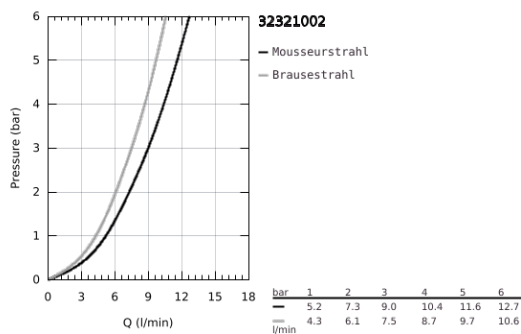

## 32 321 002 MINTA EINHAND-SPÜLTISCHBATTERIE, 1/2"

### PRODUKTBESCHREIBUNG

- Farbe: chrom
- C-Auslauf
- Einlochmontage
- GROHE Long-Life Oberfläche
- GROHE SilkMove 46 mm Keramikkartusche
- GROHE EasyDock
- herausziehbare Dual Spülbrause
- Umstellung: Laminarstrahl/SpeedClean Brausestrahl
- variabel einstellbare Mengenbegrenzung
- schwenkbarer Rohauslauf
- Schwenkbereich 360°
- integrierter Rückflussverhinderer
- Eigensicher gegen Rückfließen
- flexible Anschlussschläuche
- Schnell-Montage-System
- Maximaler Durchfluss (bei 3 bar): 9 l/min