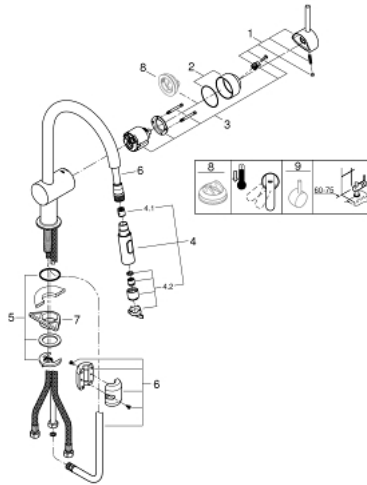

## 32 321 002 MINTA EINHAND-SPÜLTISCHBATTERIE, 1/2"

### PRODUKTBESCHREIBUNG

- Farbe: chrom
- C-Auslauf
- Einlochmontage
- GROHE Long-Life Oberfläche
- GROHE SilkMove 46 mm Keramikkartusche
- GROHE EasyDock
- herausziehbare Dual Spülbrause
- Umstellung: Laminarstrahl/SpeedClean Brausestrahl
- variabel einstellbare Mengenbegrenzung
- schwenkbarer Rohauslauf
- Schwenkbereich 360°
- integrierter Rückflussverhinderer
- Eigensicher gegen Rückfließen
- flexible Anschlussschläuche
- Schnell-Montage-System
- Maximaler Durchfluss (bei 3 bar): 9 l/min

### ERSATZTEILE, Juli 2017 – jetzt

- 1: Hebel (Bestell-Nr. 46015000)
- 2: Kappe (Bestell-Nr. 46025000)
- 3: Kartusche (Bestell-Nr. 46048000)
- 4: Spülbrause (Bestell-Nr. 48416000)
- 4.1: Rückflussverhinderer (Bestell-Nr. 08565000)
- 4.2: Strahlregler (Bestell-Nr. 48347000)
- 5: Gegenverschraubung (Bestell-Nr. 46345000)
- 6: Schlauch für Spültischbatterien mit herausziehbarer Dual Spülbrause oder Mousseauslauf (Bestell-Nr. 48293000)
- 7: Stabilisierungsplatte (Bestell-Nr. 05334000)
- 8: Temperaturbegrenzer (Bestell-Nr. 46375000)
- 9: Hebel (Bestell-Nr. 40684000)